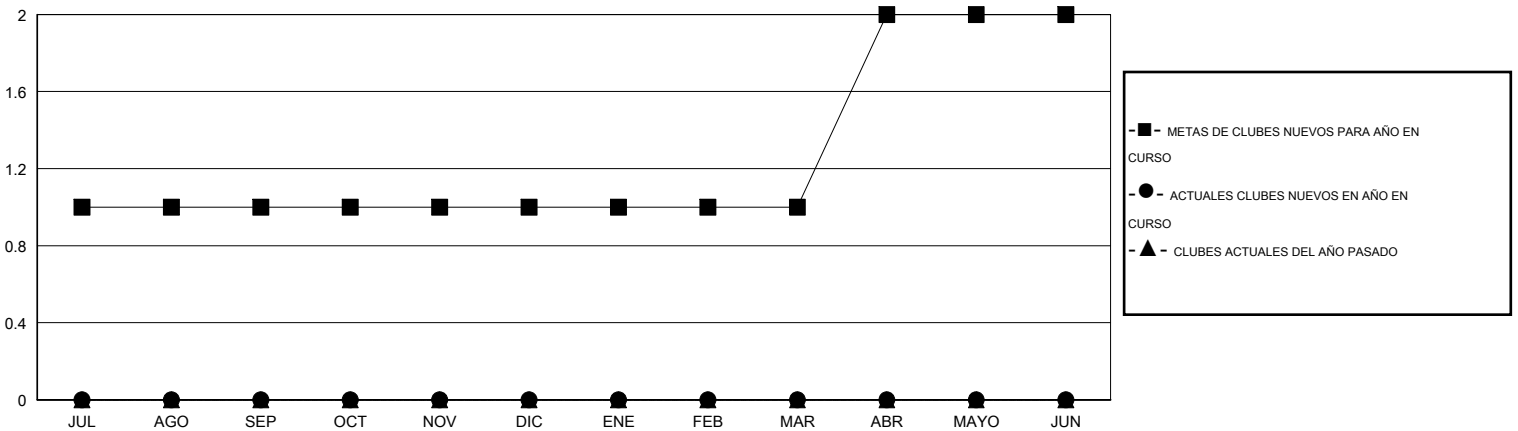

MONTHLY MEMBERSHIP PROGRESS REPORT

District J 3

Results as of: 9/30/2014

GMT: Pedro Marrello

UBICACIÓN URUGUAY

GMT DE AE 3

Clubes					socios				
RESULTADOS DE 2014-2015					RESULTADOS DE 2014-2015				
TRIMESTRE	META DE CLUBES NUEVOS	NUEVOS CLUBES	CLUBES DADOS DE BAJA	GANANCIA/PÉRDIDA NETA	TRIMESTRE	META DE SOCIOS NUEVOS	SOCIOS FUNDADORES Y SOCIOS AÑADIDOS	SOCIOS DADOS DE BAJA	GANANCIA/PÉRDIDA NETA
JUL/AGO/SEP	1	0	0	0	JUL/AGO/SEP	12	27	17	10
OCT/NOV/DIC	0	0	0	0	OCT/NOV/DIC	19	0	0	0
ENE/FEB/MAR	0	0	0	0	ENE/FEB/MAR	0	0	0	0
ABR/MAYO/JUN	1	0	0	0	ABR/MAYO/JUN	32	0	0	0

METAS Y CIFRA ACUMULATIVA DE CLUBES NUEVOS

METAS Y CIFRA ACUMULATIVA DE SOCIOS

CLUBES DADOS DE BAJA: 0	9 CLUBS OF 38 AÑADIERON 1 O MÁS SOCIOS NUEVOS	<u>DISTRIBUCIÓN POR SEXO</u>	
SOCIOS DADOS DE BAJA		MASCULINO	495 (56.90%)
FALLECIDOS	4	FEMENINO	375 (43.10%)
CLUB CANCELADO	0	SOCIOS EN UNIDAD FAMILIAR 222 CABEZA DE FAMILIA 105 NO ES CABEZA DE FAMILIA 117	
OTRO	13		
TOTAL	17		
CLIC AQUÍ PARA DATOS DE SALUD DE CLUB			