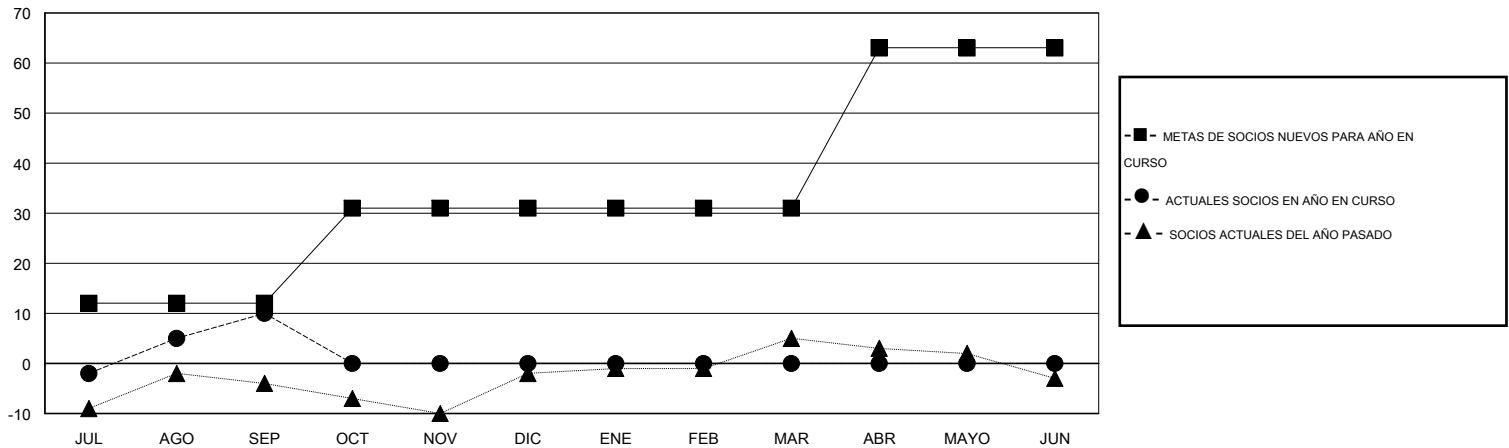

MONTHLY MEMBERSHIP PROGRESS REPORT

District J 3

Results as of: 9/30/2014

GMT: Pedro Marrello

UBICACIÓN URUGUAY

GMT DE AE 3

Clubes					socios				
RESULTADOS DE 2014-2015					RESULTADOS DE 2014-2015				
TRIMESTRE	META DE CLUBES NUEVOS	NUEVOS CLUBES	CLUBES DADOS DE BAJA	GANANCIA/PÉRDIDA NETA	TRIMESTRE	META DE SOCIOS NUEVOS	SOCIOS FUNDADORES Y SOCIOS AÑADIDOS	SOCIOS DADOS DE BAJA	GANANCIA/PÉRDIDA NETA
JUL/AGO/SEP	1	0	0	0	JUL/AGO/SEP	12	27	17	10
OCT/NOV/DIC	0	0	0	0	OCT/NOV/DIC	19	0	0	0
ENE/FEB/MAR	0	0	0	0	ENE/FEB/MAR	0	0	0	0
ABR/MAYO/JUN	1	0	0	0	ABR/MAYO/JUN	32	0	0	0

METAS Y CIFRA ACUMULATIVA DE CLUBES NUEVOS

METAS Y CIFRA ACUMULATIVA DE SOCIOS

CLUBES DADOS DE BAJA: 0	9 CLUBS OF 38 AÑADIERON 1 O MÁS SOCIOS NUEVOS	<u>DISTRIBUCIÓN POR SEXO</u>	
SOCIOS DADOS DE BAJA		MASCULINO	495 (56.90%)
FALLECIDOS	4	FEMENINO	375 (43.10%)
CLUB CANCELADO	0	SOCIOS EN UNIDAD FAMILIAR 222 CABEZA DE FAMILIA 105 NO ES CABEZA DE FAMILIA 117	
OTRO	13		
TOTAL	17		
CLIC AQUÍ PARA DATOS DE SALUD DE CLUB			